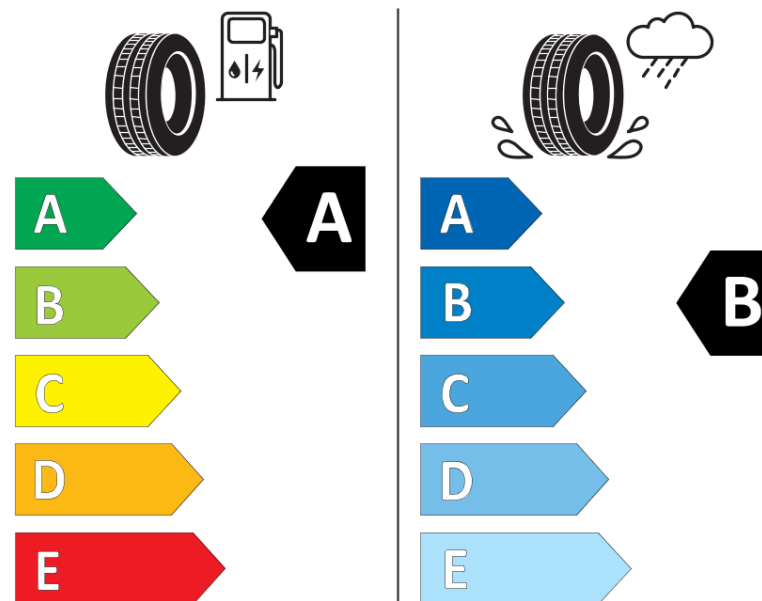

продуктов информационен лист
РЕГЛАМЕНТ (ЕС) 2020/740

Марка	MICHELIN
Модел	E PRIMACY
Сериен номер	379276
Размери	175/55R20
Товарен индекс	89
Скоростен индекс	Q
Категория на горивна ефективност	A
Категория на сцепление с мокра повърхност	B
Категория външен търкалящ шум	A
Категория външен търкалящ шум	68 dB
Зимна гума	не
Гума за лед	не
Дата на производство	04/20
Дата за край на производство	
Подсилена версия	XL
Допълнителна информация	175/55 R20 89Q XL TL E PRIMACY MI

ENERG

MICHELIN

379276

175/55R20 89 Q XL

C1