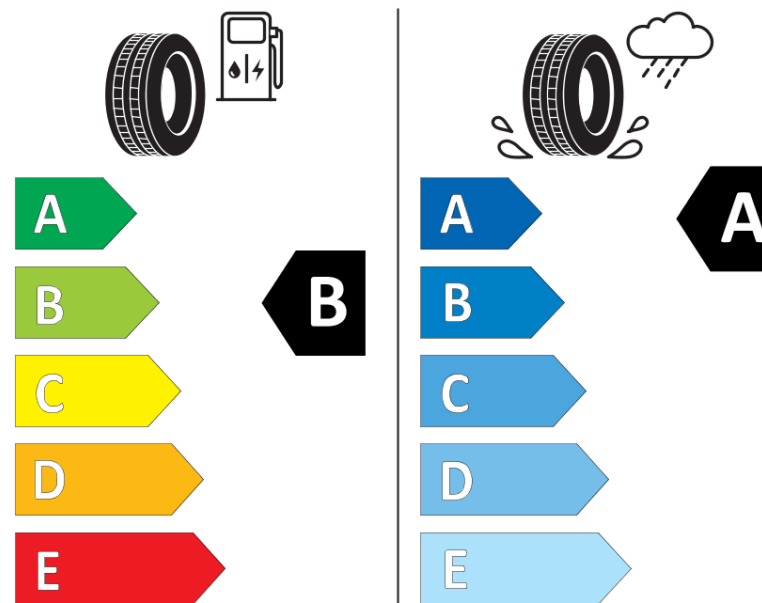

Скоростен индекс (за допълнителна сервизна информация)

ENERG

MICHELIN

385640

235/65R16C 121/119 R

C2

2020/740