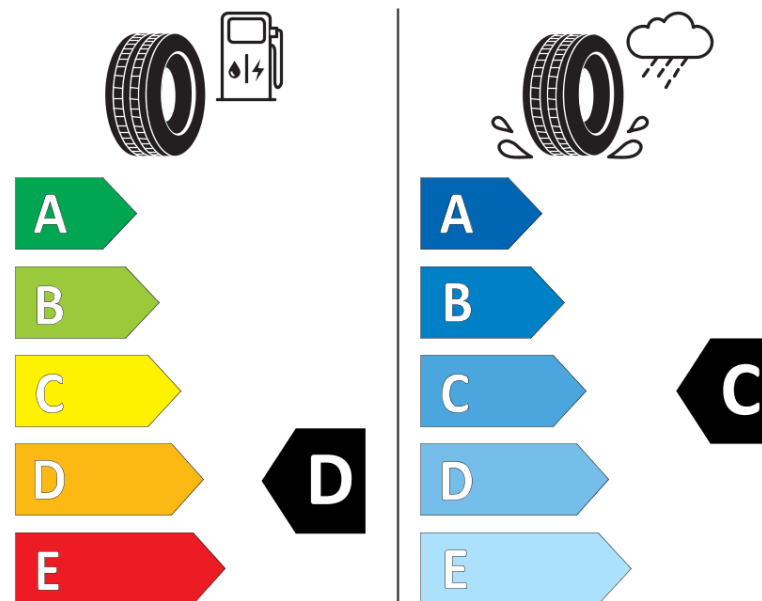

продуктов информационен лист

РЕГЛАМЕНТ (ЕС) 2020/740

Марка	MICHELIN
Модел	PILOT ALPIN PA4
Сериен номер	386758
Размери	225/45R18
Товарен индекс	95
Скоростен индекс	V
Категория на горивна ефективност	D
Категория на сцепление с мокра повърхност	C
Категория външен търкалящ шум	B
Категория външен търкалящ шум	70 dB
Зимна гума	да
Гума за лед	не
Дата на производство	24/13
Дата за край на производство	
Подсилена версия	XL
Допълнителна информация	225/45 R18 95V XL TL PILOT ALPIN PA4 ZP GRNX MI

ENERG

MICHELIN

386758

225/45R18 95 V

C1

2020/740