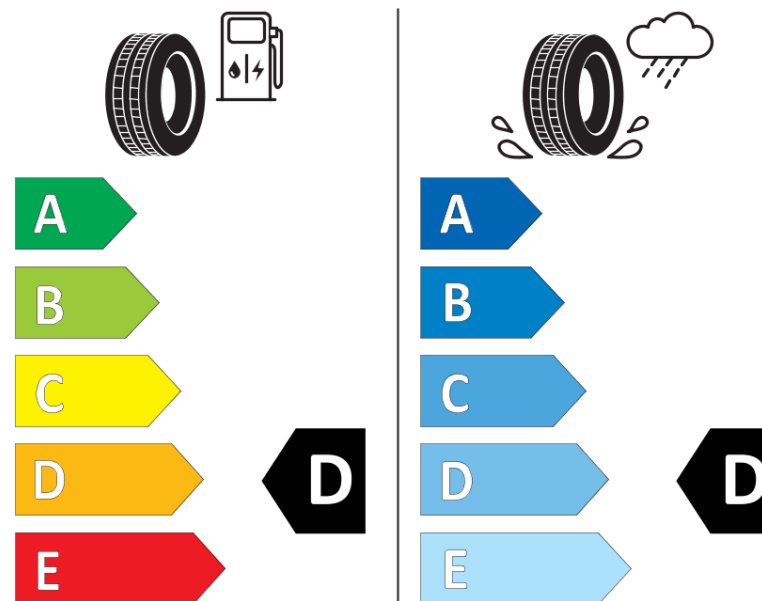

продуктов информационен лист

РЕГЛАМЕНТ (ЕС) 2020/740

Марка	MICHELIN
Модел	PILOT SPORT CUP 2 AO
Сериен номер	389931
Размери	245/30ZR20
Товарен индекс	90
Скоростен индекс	(Y)
Категория на горивна ефективност	D
Категория на сцепление с мокра повърхност	D
Категория външен търкалящ шум	B
Категория външен търкалящ шум	70 dB
Зимна гума	не
Гума за лед	не
Дата на производство	26/17
Дата за край на производство	
Подсилена версия	XL
Допълнителна информация	245/30 ZR20 (90Y) XL TL PILOT SPORT CUP 2 AO MI

ENERG

MICHELIN

389931

245/30ZR20 (90Y) XL

C1