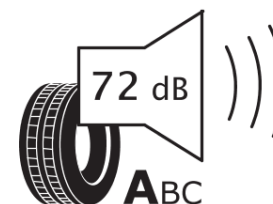

## продуктов информационен лист

РЕГЛАМЕНТ (ЕС) 2020/740

Марка	MICHELIN
Модел	CROSSCLIMATE 3 SPORT
Сериен номер	392960
Размери	285/45R21
Товарен индекс	113
Скоростен индекс	Y
Категория на горивна ефективност	B
Категория на сцепление с мокра повърхност	A
Категория външен търкалящ шум	A
Категория външен търкалящ шум	72 dB
Зимна гума	да
Гума за лед	не
Дата на производство	09/25
Дата за край на производство	
Подсилена версия	XL
Допълнителна информация	285/45R21 113Y XL CROSSCLIMATE 3 SPORT

# ENERG

MICHELIN

392960

285/45R21 113 Y XL

C1

2020/740