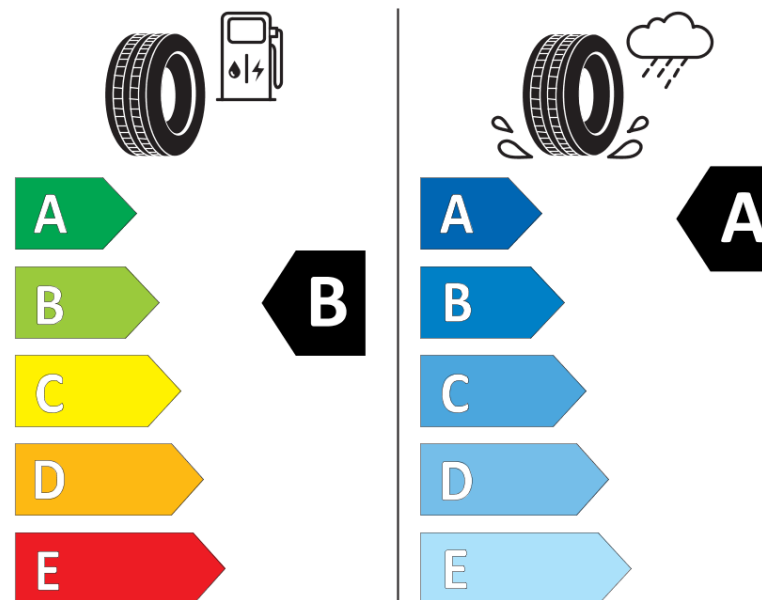

## продуктов информационен лист

РЕГЛАМЕНТ (ЕС) 2020/740

Марка	MICHELIN
Модел	CROSSCLIMATE 3 SPORT
Сериен номер	392960
Размери	285/45R21
Товарен индекс	113
Скоростен индекс	Y
Категория на горивна ефективност	B
Категория на сцепление с мокра повърхност	A
Категория външен търкалящ шум	A
Категория външен търкалящ шум	72 dB
Зимна гума	да
Гума за лед	не
Дата на производство	09/25
Дата за край на производство	
Подсилена версия	XL
Допълнителна информация	285/45R21 113Y XL CROSSCLIMATE 3 SPORT

# ENERG

MICHELIN

392960

285/45R21 113 Y XL

C1

2020/740