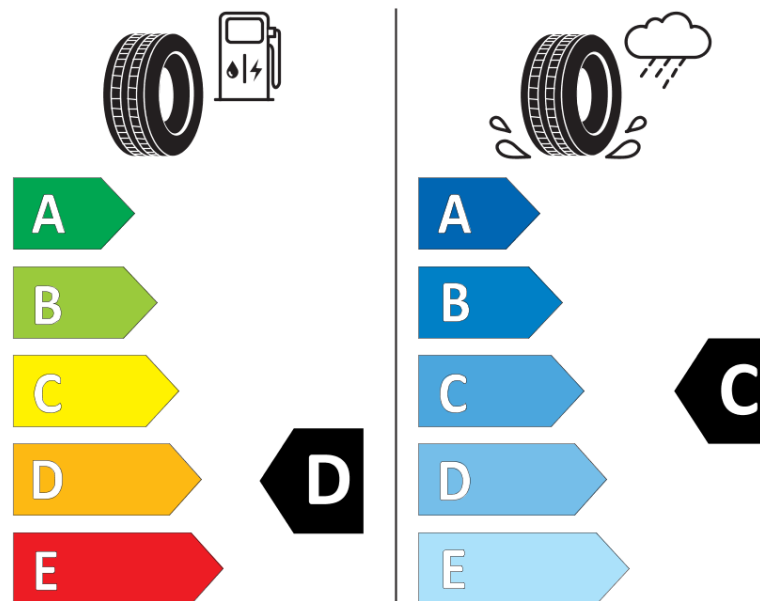

## продуктов информационен лист

РЕГЛАМЕНТ (ЕС) 2020/740

Марка	<b>MICHELIN</b>
Модел	<b>PILOT SPORT CUP 2 NO</b>
Сериен номер	<b>394762</b>
Размери	<b>325/30ZR19</b>
Товарен индекс	<b>105</b>
Скоростен индекс	<b>(Y)</b>
Категория на горивна ефективност	<b>D</b>
Категория на сцепление с мокра повърхност	<b>C</b>
Категория външен търкалящ шум	<b>B</b>
Категория външен търкалящ шум	<b>73 dB</b>
Зимна гума	<b>не</b>
Гума за лед	<b>не</b>
Дата на производство	<b>45/13</b>
Дата за край на производство	
Подсилена версия	<b>XL</b>
Допълнителна информация	<b>325/30 ZR19 (105Y) EXTRALOAD TL PILOT SPORT CUP2 NO MI</b>

# ENERG

**MICHELIN**

394762

325/30ZR19 (105Y) XL

C1

2020/740