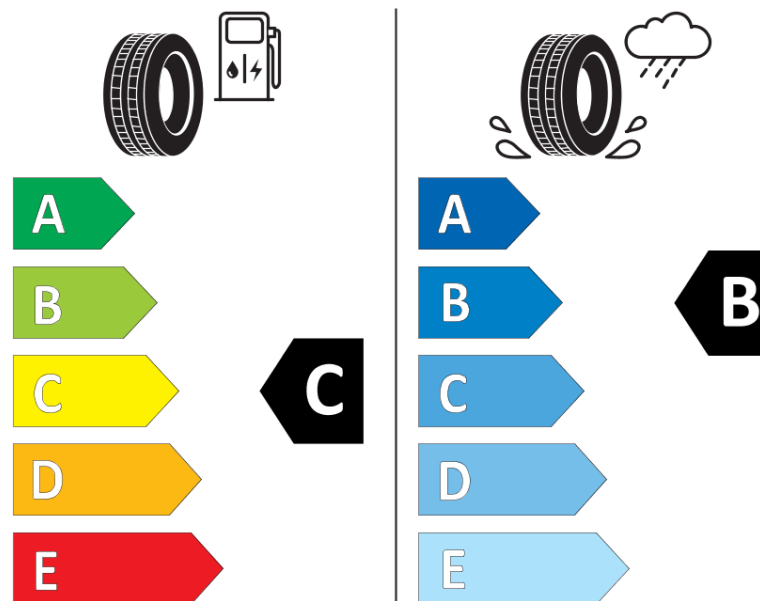

продуктов информационен лист

РЕГЛАМЕНТ (ЕС) 2020/740

Марка	MICHELIN
Модел	CROSSCLIMATE SUV
Сериен номер	399032
Размери	225/55R19
Товарен индекс	103
Скоростен индекс	W
Категория на горивна ефективност	C
Категория на сцепление с мокра повърхност	B
Категория външен търкалящ шум	A
Категория външен търкалящ шум	69 dB
Зимна гума	да
Гума за лед	не
Дата на производство	30/18
Дата за край на производство	
Подсилена версия	XL
Допълнителна информация	225/55 R19 103W XL TL CROSSCLIMATE SUV MI

ENERG

MICHELIN

399032

225/55R19 103 W

C1

2020/740