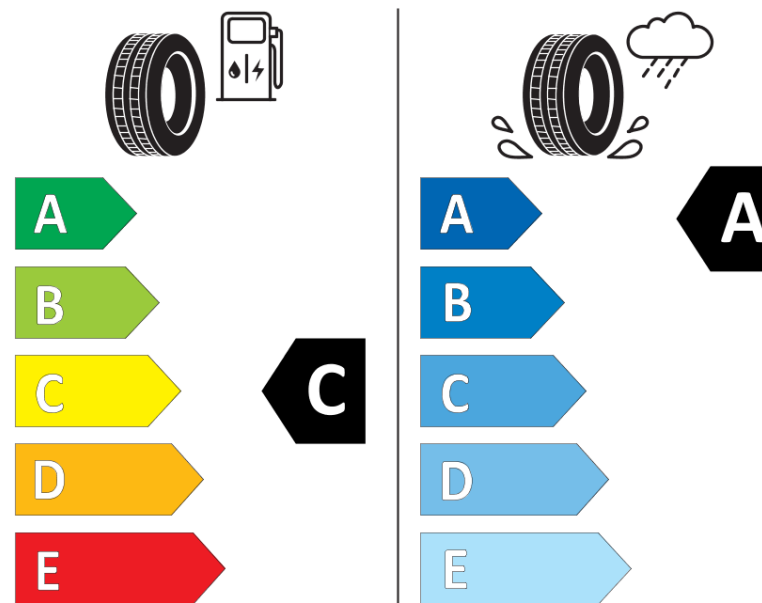

## продуктов информационен лист

РЕГЛАМЕНТ (ЕС) 2020/740

Марка	MICHELIN
Модел	CROSSCLIMATE CAMPING
Сериен номер	400788
Размери	225/65R16CP
Товарен индекс	112
Товарен индекс (за здвоени гуми)	110

Скоростен индекс	R
Категория на горивна ефективност	C
Категория на сцепление с мокра повърхност	A
Категория външен търкалящ шум	A
Категория външен търкалящ шум	72 dB
Зимна гума	да
Дата на производство	15/22

Допълнителна информация 225/65 R16CP 112/110R TL CROSSCLIMATE CAMPING MI

Товарен индекс (за единичен монтаж, допълнителна информация)

Товарен индекс (за здвоени гуми, допълнителна информация)

Скоростен индекс (за допълнителна сервизна информация)

# ENERG

MICHELIN

400788

225/65R16CP 112/110 R

C2

2020/740