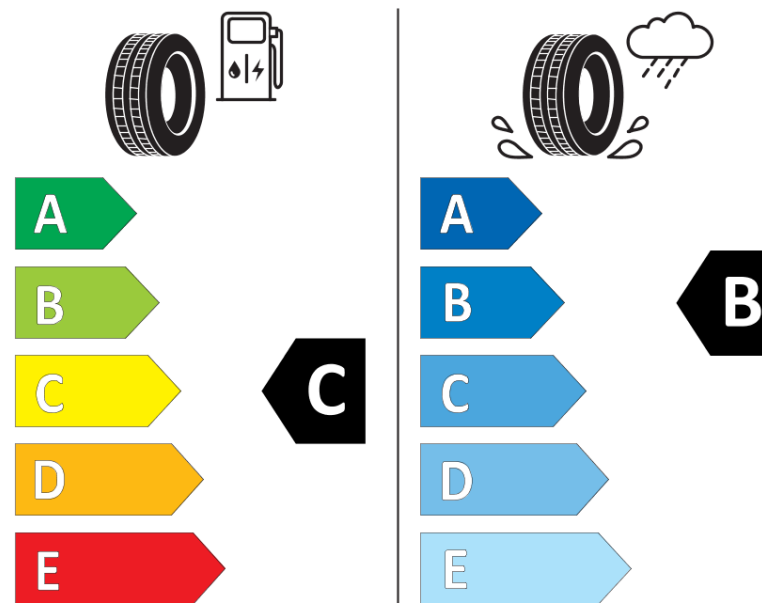

продуктов информационен лист
РЕГЛАМЕНТ (ЕС) 2020/740

Марка	MICHELIN
Модел	ALPIN 6
Сериен номер	402798
Размери	215/60R16
Товарен индекс	99
Скоростен индекс	H
Категория на горивна ефективност	C
Категория на сцепление с мокра повърхност	B
Категория външен търкалящ шум	A
Категория външен търкалящ шум	69 dB
Зимна гума	да
Гума за лед	не
Дата на производство	11/17
Дата за край на производство	
Подсилена версия	XL
Допълнителна информация	215/60 R16 99H XL TL ALPIN 6 MI

ENERG

MICHELIN

402798

215/60R16 99 H

C1