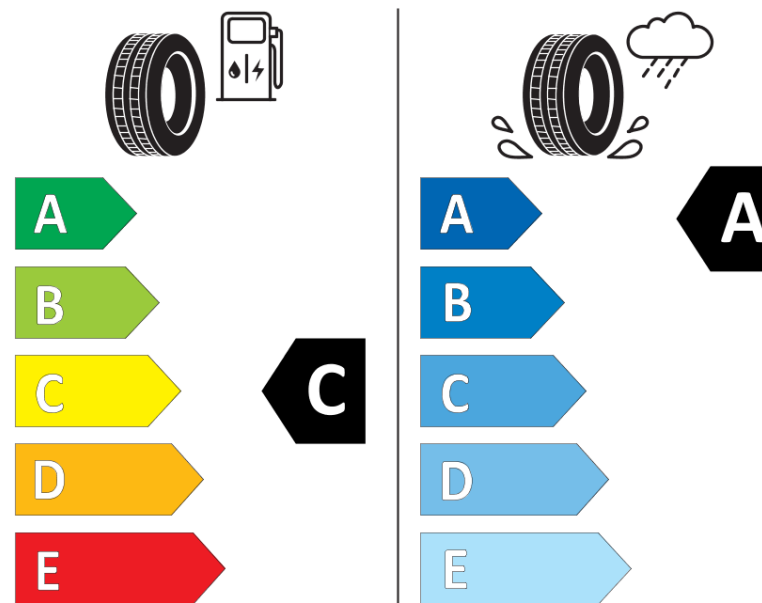

продуктов информационен лист

РЕГЛАМЕНТ (ЕС) 2020/740

Марка	MICHELIN
Модел	CROSSCLIMATE CAMPING
Сериен номер	403300
Размери	195/75R16C
Товарен индекс	107
Товарен индекс (за здвоенни гуми)	105

Скоростен индекс	R
Категория на горивна ефективност	C
Категория на сцепление с мокра повърхност	A
Категория външен търкалящ шум	A
Категория външен търкалящ шум	72 dB
Зимна гума	да
Дата на производство	49/21

Допълнителна информация **195/75 R16CP 107/105R TL CROSSCLIMATE CAMPING MI**

Товарен индекс (за единичен монтаж, допълнителна информация)

Товарен индекс (за здвоенни гуми, допълнителна информация)

Скоростен индекс (за допълнителна сервизна информация)

ENERG

MICHELIN

403300

195/75R16CP 107/105 R

C2

2020/740