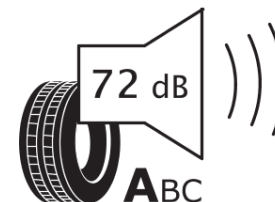

продуктов информационен лист

РЕГЛАМЕНТ (ЕС) 2020/740

Марка	MICHELIN
Модел	CROSSCLIMATE 3 SPORT
Сериен номер	407828
Размери	285/45R20
Товарен индекс	112
Скоростен индекс	Y
Категория на горивна ефективност	B
Категория на сцепление с мокра повърхност	A
Категория външен търкалящ шум	A
Категория външен търкалящ шум	72 dB
Зимна гума	да
Гума за лед	не
Дата на производство	47/23
Дата за край на производство	
Подсилена версия	XL
Допълнителна информация	285/45 R20 112Y XL TL CROSSCLIMATE 3 SPORT MI

ENERG

MICHELIN

407828

285/45R20 112 Y XL

C1

2020/740