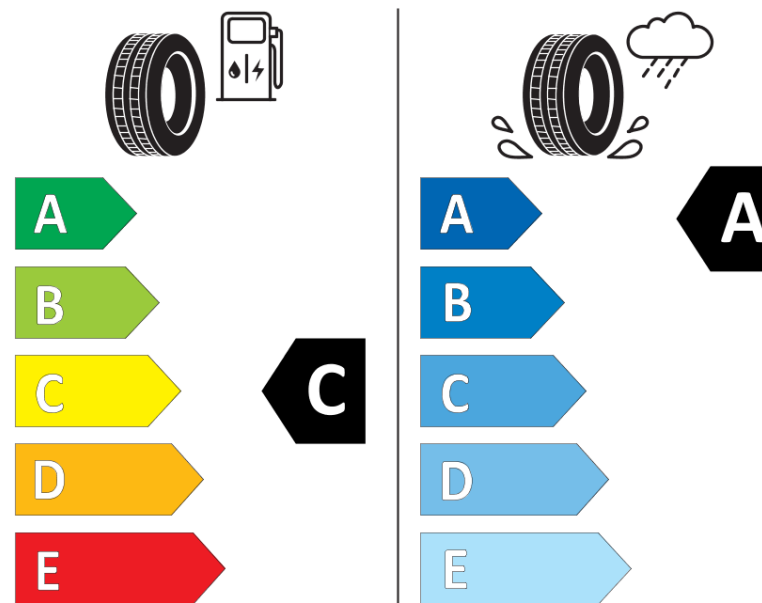

продуктов информационен лист

РЕГЛАМЕНТ (ЕС) 2020/740

Марка	MICHELIN
Модел	AGILIS CROSSCLIMATE
Сериен номер	411190
Размери	225/55R17C
Товарен индекс	109
Товарен индекс (за здвоени гуми)	107

Скоростен индекс	T
Категория на горивна ефективност	C
Категория на сцепление с мокра повърхност	A
Категория външен търкалящ шум	B
Категория външен търкалящ шум	73 dB
Зимна гума	да
Дата на производство	51/17

Допълнителна информация 225/55 R 17C 109/107T AGILIS CROSSCLIMATE MI

Товарен индекс (за единичен монтаж, допълнителна информация)

Товарен индекс (за здвоени гуми, допълнителна информация)

Скоростен индекс (за допълнителна сервизна информация)

ENERG

MICHELIN

411190

225/55R17C 109/107 T

C2

2020/740