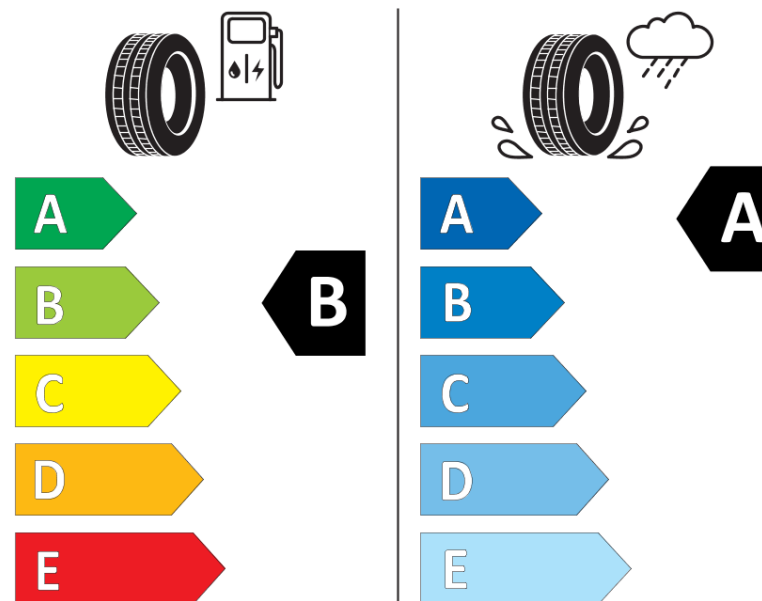

## продуктов информационен лист

РЕГЛАМЕНТ (ЕС) 2020/740

Марка	<b>MICHELIN</b>
Модел	<b>PRIMACY 5</b>
Сериен номер	<b>419255</b>
Размери	<b>245/45R19</b>
Товарен индекс	<b>102</b>
Скоростен индекс	<b>W</b>
Категория на горивна ефективност	<b>B</b>
Категория на сцепление с мокра повърхност	<b>A</b>
Категория външен търкалящ шум	<b>B</b>
Категория външен търкалящ шум	<b>70 dB</b>
Зимна гума	<b>не</b>
Гума за лед	<b>не</b>
Дата на производство	<b>35/23</b>
Дата за край на производство	
Подсилена версия	<b>XL</b>
Допълнителна информация	<b>245/45 R19 102W XL PRIMACY 5 MI</b>

# ENERG

**MICHELIN**

419255

245/45R19 102 W XL

C1

2020/740