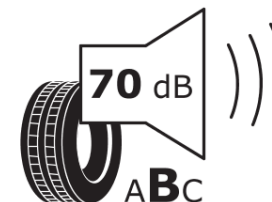

## продуктов информационен лист

РЕГЛАМЕНТ (ЕС) 2020/740

Марка	<b>MICHELIN</b>
Модел	<b>PRIMACY 5</b>
Сериен номер	<b>419255</b>
Размери	<b>245/45R19</b>
Товарен индекс	<b>102</b>
Скоростен индекс	<b>W</b>
Категория на горивна ефективност	<b>B</b>
Категория на сцепление с мокра повърхност	<b>A</b>
Категория външен търкалящ шум	<b>B</b>
Категория външен търкалящ шум	<b>70 dB</b>
Зимна гума	<b>не</b>
Гума за лед	<b>не</b>
Дата на производство	<b>35/23</b>
Дата за край на производство	
Подсилена версия	<b>XL</b>
Допълнителна информация	<b>245/45 R19 102W XL PRIMACY 5 MI</b>

# ENERG

**MICHELIN**

419255

245/45R19 102 W XL

C1

2020/740