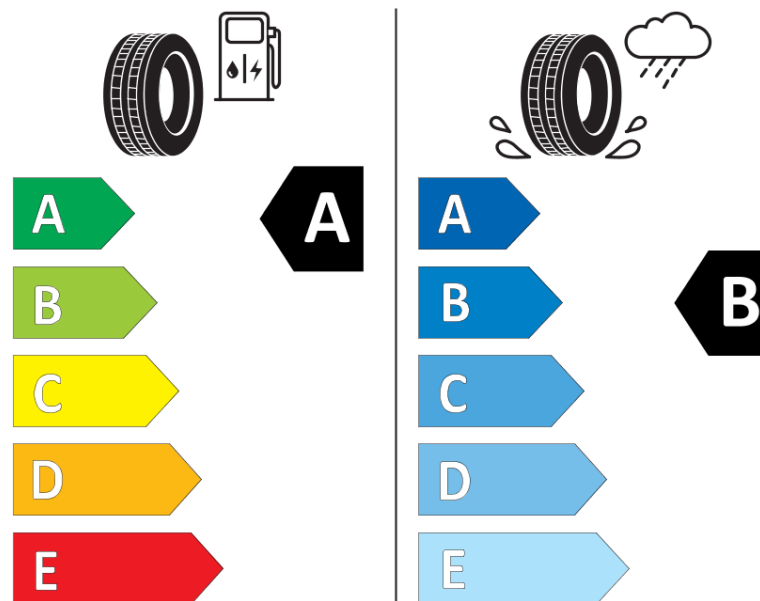

продуктов информационен лист

РЕГЛАМЕНТ (ЕС) 2020/740

Марка	MICHELIN
Модел	PILOT SPORT 4 SUV FRV
Сериен номер	436142
Размери	265/45R21
Товарен индекс	108
Скоростен индекс	W
Категория на горивна ефективност	A
Категория на сцепление с мокра повърхност	B
Категория външен търкалящ шум	B
Категория външен търкалящ шум	72 dB
Зимна гума	не
Гума за лед	не
Дата на производство	43/19
Дата за край на производство	
Подсилена версия	XL
Допълнителна информация	265/45R21 108W XL TL PILOT SPORT 4 SUV FRV MI

ENERG

MICHELIN

436142

265/45R21 108 W

C1

2020/740