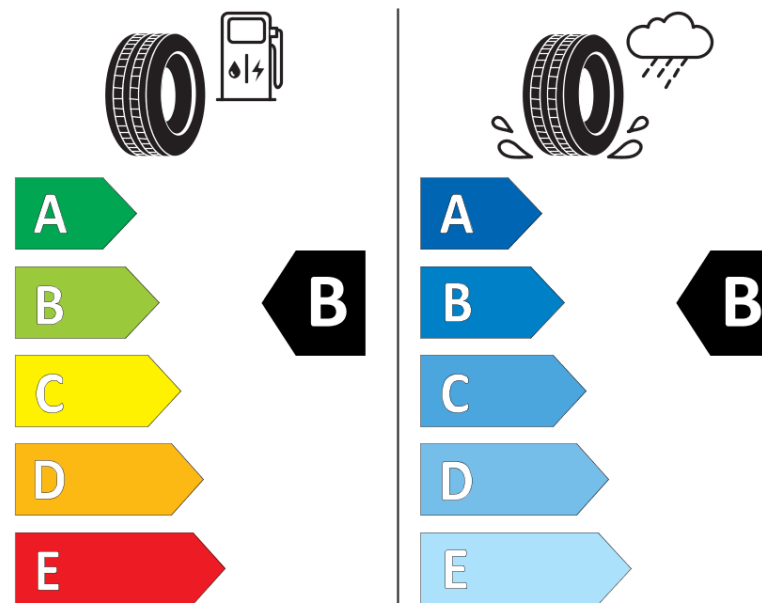

продуктов информационен лист

РЕГЛАМЕНТ (ЕС) 2020/740

Марка	MICHELIN
Модел	PILOT SPORT EV GOE
Сериен номер	442209
Размери	265/45R20
Товарен индекс	108
Скоростен индекс	W
Категория на горивна ефективност	B
Категория на сцепление с мокра повърхност	B
Категория външен търкалящ шум	B
Категория външен търкалящ шум	72 dB
Зимна гума	не
Гума за лед	не
Дата на производство	50/21
Дата за край на производство	
Подсилена версия	XL
Допълнителна информация	265/45 R20 108W XL PILOT SPORT EV GOE MI

ENERG

MICHELIN

442209

265/45R20 108 W XL

C1

2020/740