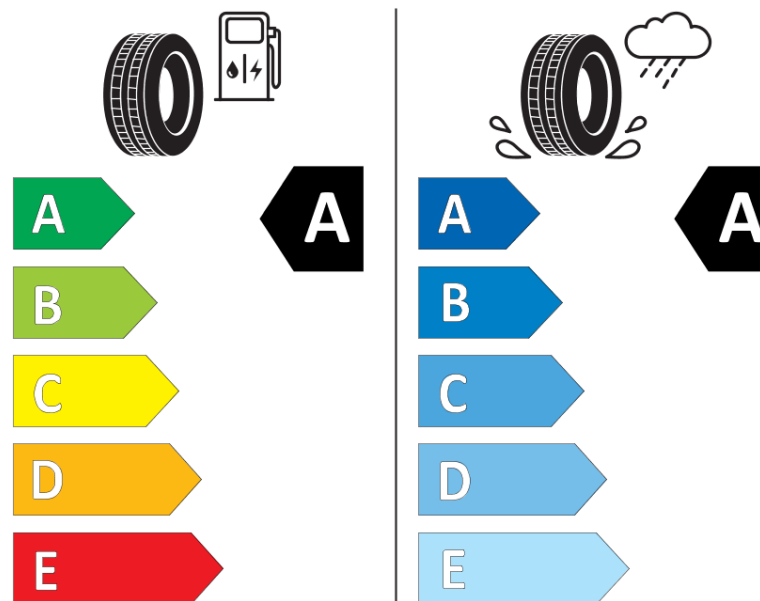

продуктов информационен лист

РЕГЛАМЕНТ (ЕС) 2020/740

Марка	MICHELIN
Модел	E PRIMACY S1
Сериен номер	451915
Размери	225/40R18
Товарен индекс	92
Скоростен индекс	Y
Категория на горивна ефективност	A
Категория на сцепление с мокра повърхност	A
Категория външен търкалящ шум	B
Категория външен търкалящ шум	70 dB
Зимна гума	не
Гума за лед	не
Дата на производство	30/21
Дата за край на производство	
Подсилена версия	XL
Допълнителна информация	225/40 R18 92Y XL TL E PRIMACY S1 MI

ENERG

MICHELIN

451915

225/40R18 92 Y XL

C1

2020/740