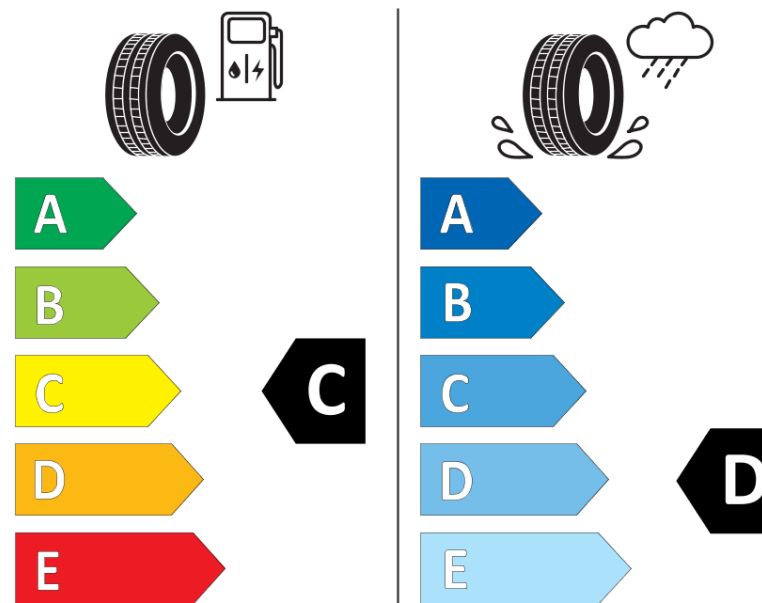

продуктов информационен лист

РЕГЛАМЕНТ (ЕС) 2020/740

Марка	MICHELIN
Модел	LATITUDE CROSS
Сериен номер	458420
Размери	255/70R15
Товарен индекс	108
Скоростен индекс	H
Категория на горивна ефективност	C
Категория на сцепление с мокра повърхност	D
Категория външен търкалящ шум	B
Категория външен търкалящ шум	71 dB
Зимна гума	не
Гума за лед	не
Дата на производство	36/06
Дата за край на производство	
Подсилена версия	SL
Допълнителна информация	255/70 R15 108H TL LATITUDE CROSS MI

ENERG

MICHELIN

458420

255/70R15 108 H

C1