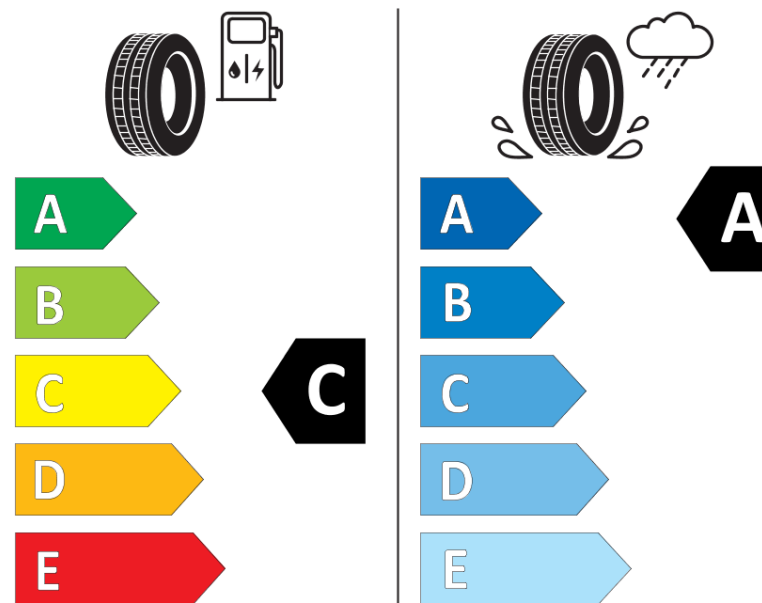

продуктов информационен лист

РЕГЛАМЕНТ (ЕС) 2020/740

Марка	MICHELIN
Модел	AGILIS CROSSCLIMATE
Сериен номер	459665
Размери	195/65R16C
Товарен индекс	104
Товарен индекс (за здвоени гуми)	102

Скоростен индекс	R
Категория на горивна ефективност	C
Категория на сцепление с мокра повърхност	A
Категория външен търкалящ шум	B
Категория външен търкалящ шум	73 dB
Зимна гума	да
Дата на производство	45/19
Дата за край на производство	
Допълнителна информация	195/65 R 16C 104/102R(100H) AGILIS CROSSCLIMATE MI
Товарен индекс (за единичен монтаж, допълнителна информация)	100

Товарен индекс (за здвоени гуми, допълнителна информация)	
-----------------------------------------------------------	--

Скоростен индекс (за допълнителна сервисна информация)	H
--------------------------------------------------------	----------

ENERG

MICHELIN

459665

195/65R16C 104/102 R

C2

2020/740