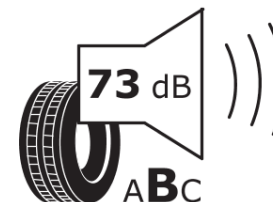

ENERG

MICHELIN

459665

195/65R16C 104/102 R

C2