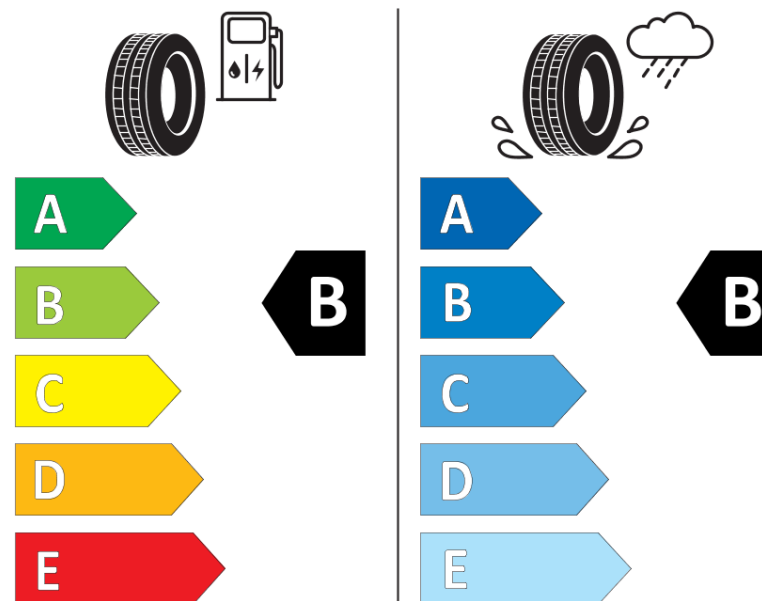

продуктов информационен лист
РЕГЛАМЕНТ (ЕС) 2020/740

Марка	MICHELIN
Модел	PILOT SPORT EV A POL
Сериен номер	460628
Размери	295/35R21
Товарен индекс	107
Скоростен индекс	W
Категория на горивна ефективност	B
Категория на сцепление с мокра повърхност	B
Категория външен търкалящ шум	B
Категория външен търкалящ шум	74 dB
Зимна гума	не
Гума за лед	не
Дата на производство	48/21
Дата за край на производство	
Подсилена версия	XL
Допълнителна информация	295/35 R21 107W XL TL PILOT SPORT EV ACOUSTIC POL MI

ENERG

MICHELIN

460628

295/35R21 107 W XL

C1

2020/740