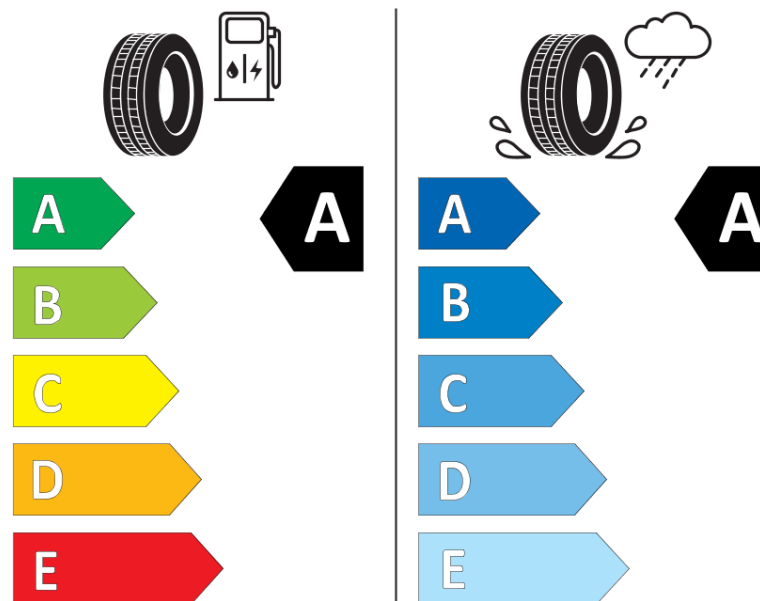

## продуктов информационен лист

РЕГЛАМЕНТ (ЕС) 2020/740

|   |  |
|---|--|
| Марка                                     | <b>MICHELIN</b>                              |
| Модел                                     | <b>PRIMACY 4 S1</b>                          |
| Сериен номер                              | <b>466061</b>                                |
| Размери                                   | <b>235/45R20</b>                             |
| Товарен индекс                            | <b>100</b>                                   |
| Скоростен индекс                          | <b>V</b>                                     |
| Категория на горивна ефективност          | <b>A</b>                                     |
| Категория на сцепление с мокра повърхност | <b>A</b>                                     |
| Категория външен търкалящ шум             | <b>B</b>                                     |
| Категория външен търкалящ шум             | <b>69 dB</b>                                 |
| Зимна гума                                | <b>не</b>                                    |
| Гума за лед                               | <b>не</b>                                    |
| Дата на производство                      | <b>15/19</b>                                 |
| Дата за край на производство              |  |
| Подсилена версия                          | <b>XL</b>                                    |
| Допълнителна информация                   | <b>235/45 R20 100V XL TL PRIMACY 4 S1 MI</b> |

# ENERG

**MICHELIN**

466061

235/45R20 100 V

C1

2020/740