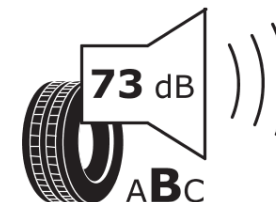

продуктов информационен лист

РЕГЛАМЕНТ (ЕС) 2020/740

Марка	MICHELIN
Модел	AGILIS CROSSCLIMATE
Сериен номер	466346
Размери	225/70R15C
Товарен индекс	112
Товарен индекс (за здвоени гуми)	110

Скоростен индекс	S
Категория на горивна ефективност	C
Категория на сцепление с мокра повърхност	A
Категория външен търкалящ шум	B
Категория външен търкалящ шум	73 dB
Зимна гума	да
Дата на производство	44/16

Допълнителна информация **225/70 R15C 112/110S AGILIS CROSSCLIMATE MI**

Товарен индекс (за единичен монтаж, допълнителна информация)

Товарен индекс (за здвоени гуми, допълнителна информация)

Скоростен индекс (за допълнителна сервизна информация)

ENERG

MICHELIN

466346

225/70R15C 112/110 S

C2

2020/740