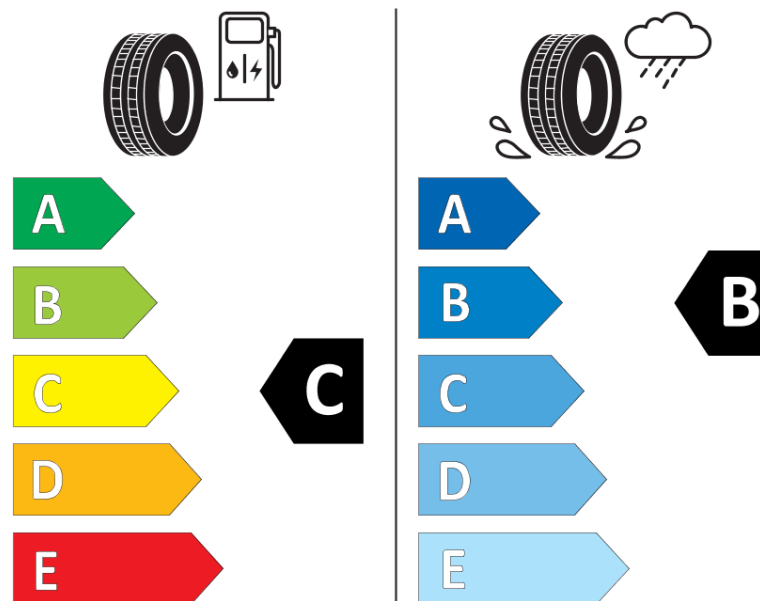

## продуктов информационен лист

РЕГЛАМЕНТ (ЕС) 2020/740

Марка	<b>MICHELIN</b>
Модел	<b>PILOT ALPIN 5</b>
Сериен номер	<b>467853</b>
Размери	<b>235/50R18</b>
Товарен индекс	<b>101</b>
Скоростен индекс	<b>V</b>
Категория на горивна ефективност	<b>C</b>
Категория на сцепление с мокра повърхност	<b>B</b>
Категория външен търкалящ шум	<b>A</b>
Категория външен търкалящ шум	<b>68 dB</b>
Зимна гума	<b>да</b>
Гума за лед	<b>не</b>
Дата на производство	<b>04/17</b>
Дата за край на производство	
Подсилена версия	<b>XL</b>
Допълнителна информация	<b>235/50 R18 101V XL TL PILOT ALPIN 5 MI</b>

# ENERG

**MICHELIN**

467853

235/50R18 101 V

C1

2020/740