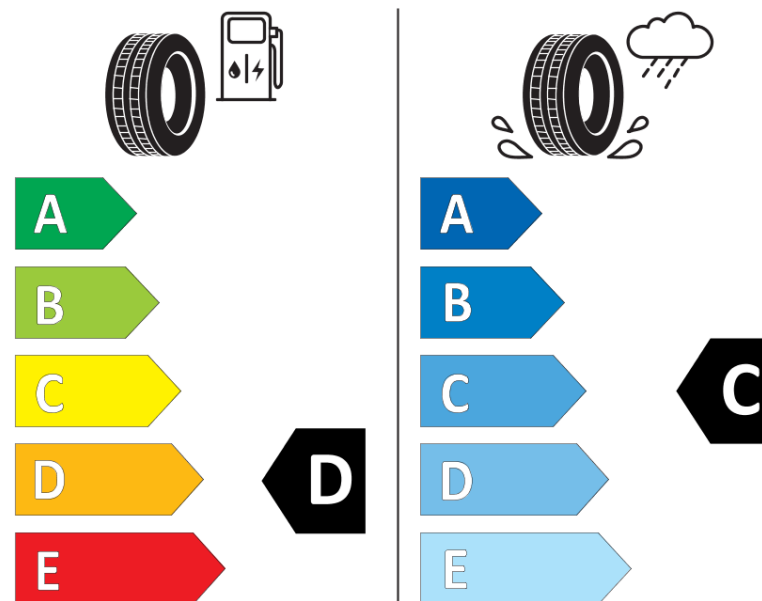

продуктов информационен лист
РЕГЛАМЕНТ (ЕС) 2020/740

Марка	MICHELIN
Модел	PILOT ALPIN PA4 MO
Сериен номер	472873
Размери	255/40R20
Товарен индекс	101
Скоростен индекс	V
Категория на горивна ефективност	D
Категория на сцепление с мокра повърхност	C
Категория външен търкалящ шум	B
Категория външен търкалящ шум	71 dB
Зимна гума	да
Гума за лед	не
Дата на производство	07/12
Дата за край на производство	
Подсилена версия	XL
Допълнителна информация	255/40R20 101V EXTRA LOAD TL PILOT ALPIN PA4 MO GRX MI

ENERG

MICHELIN

472873

255/40R20 101 V

C1