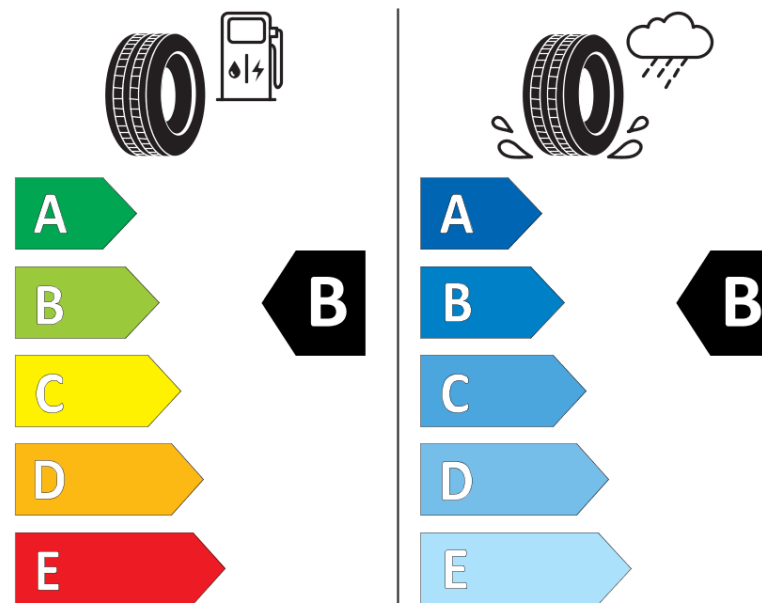

продуктов информационен лист

РЕГЛАМЕНТ (ЕС) 2020/740

Марка	MICHELIN
Модел	CROSSCLIMATE 2
Сериен номер	500183
Размери	215/65R16
Товарен индекс	98
Скоростен индекс	H
Категория на горивна ефективност	B
Категория на сцепление с мокра повърхност	B
Категория външен търкалящ шум	B
Категория външен търкалящ шум	71 dB
Зимна гума	да
Гума за лед	не
Дата на производство	42/19
Дата за край на производство	
Подсилена версия	SL
Допълнителна информация	215/65 R16 98H TL CROSSCLIMATE 2 MI

ENERG

MICHELIN

500183

215/65R16 98 H

C1