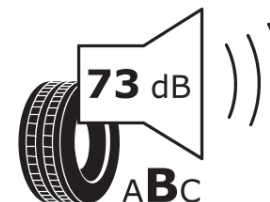

## продуктов информационен лист

РЕГЛАМЕНТ (ЕС) 2020/740

Марка	<b>MICHELIN</b>
Модел	<b>PILOT SUPER SPORT *</b>
Сериен номер	<b>504037</b>
Размери	<b>275/35ZR19</b>
Товарен индекс	<b>100</b>
Скоростен индекс	<b>(Y)</b>
Категория на горивна ефективност	<b>D</b>
Категория на сцепление с мокра повърхност	<b>B</b>
Категория външен търкалящ шум	<b>B</b>
Категория външен търкалящ шум	<b>73 dB</b>
Зимна гума	<b>не</b>
Гума за лед	<b>не</b>
Дата на производство	<b>36/11</b>
Дата за край на производство	
Подсилена версия	<b>XL</b>
Допълнителна информация	<b>275/35ZR19 (100Y) EXTRA LOAD TL PILOT SUPER SPORT * MI</b>

# ENERG

**MICHELIN**

504037

275/35ZR19 (100Y) XL

C1

2020/740