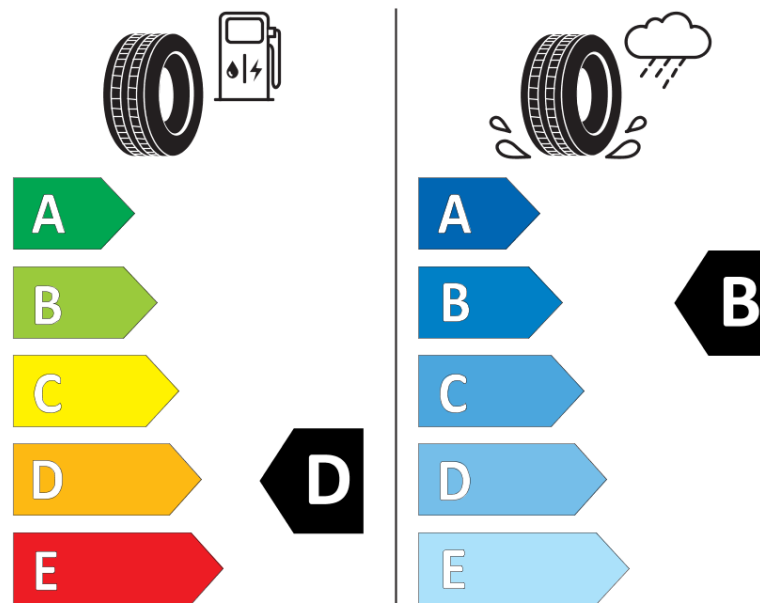

## продуктов информационен лист

РЕГЛАМЕНТ (ЕС) 2020/740

Марка	<b>MICHELIN</b>
Модел	<b>PILOT SUPER SPORT *</b>
Сериен номер	<b>504037</b>
Размери	<b>275/35ZR19</b>
Товарен индекс	<b>100</b>
Скоростен индекс	<b>(Y)</b>
Категория на горивна ефективност	<b>D</b>
Категория на сцепление с мокра повърхност	<b>B</b>
Категория външен търкалящ шум	<b>B</b>
Категория външен търкалящ шум	<b>73 dB</b>
Зимна гума	<b>не</b>
Гума за лед	<b>не</b>
Дата на производство	<b>36/11</b>
Дата за край на производство	
Подсилена версия	<b>XL</b>
Допълнителна информация	<b>275/35ZR19 (100Y) EXTRA LOAD TL PILOT SUPER SPORT * MI</b>

# ENERG

**MICHELIN**

504037

275/35ZR19 (100Y) XL

C1

2020/740