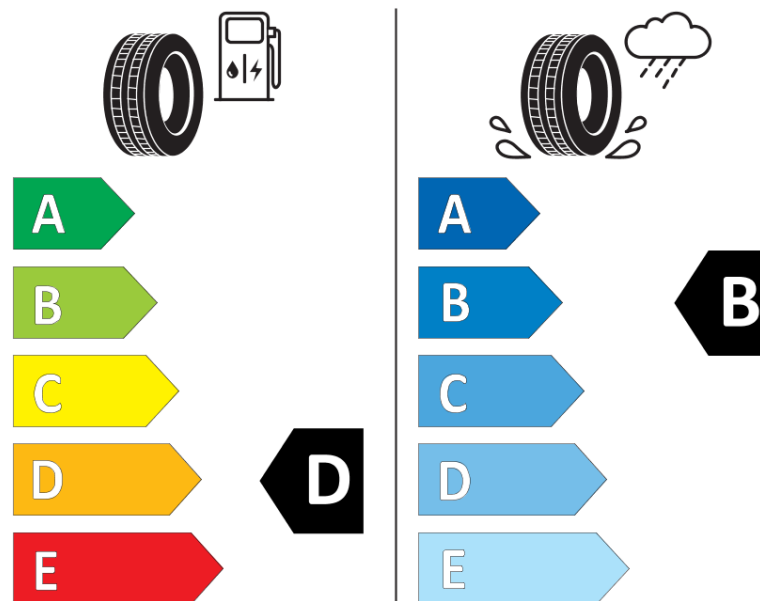

## продуктов информационен лист

РЕГЛАМЕНТ (ЕС) 2020/740

Марка	<b>MICHELIN</b>
Модел	<b>PILOT ALPIN 5</b>
Сериен номер	<b>505879</b>
Размери	<b>255/35R20</b>
Товарен индекс	<b>97</b>
Скоростен индекс	<b>W</b>
Категория на горивна ефективност	<b>D</b>
Категория на сцепление с мокра повърхност	<b>B</b>
Категория външен търкалящ шум	<b>A</b>
Категория външен търкалящ шум	<b>69 dB</b>
Зимна гума	<b>да</b>
Гума за лед	<b>не</b>
Дата на производство	<b>38/16</b>
Дата за край на производство	
Подсилена версия	<b>XL</b>
Допълнителна информация	<b>255/35 R20 97W XL TL PILOT ALPIN 5 MI</b>

# ENERG

**MICHELIN**

505879

255/35R20 97 W

C1

2020/740