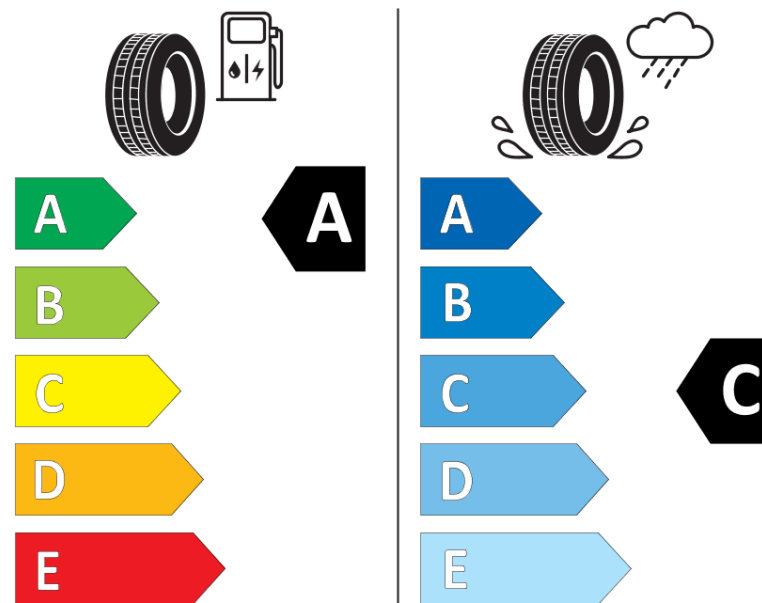

продуктов информационен лист

РЕГЛАМЕНТ (ЕС) 2020/740

Марка	MICHELIN
Модел	PRIMACY ALL SEASON LR
Сериен номер	507346
Размери	255/60R20
Товарен индекс	113
Скоростен индекс	Y
Категория на горивна ефективност	A
Категория на сцепление с мокра повърхност	C
Категория външен търкалящ шум	A
Категория външен търкалящ шум	69 dB
Зимна гума	не
Гума за лед	не
Дата на производство	33/21
Дата за край на производство	01/27
Подсилена версия	XL
Допълнителна информация	255/60R20 113Y XL TL PRIMACY ALL SEASON LR MI

ENERG

MICHELIN

507346

255/60R20 113 Y XL

C1