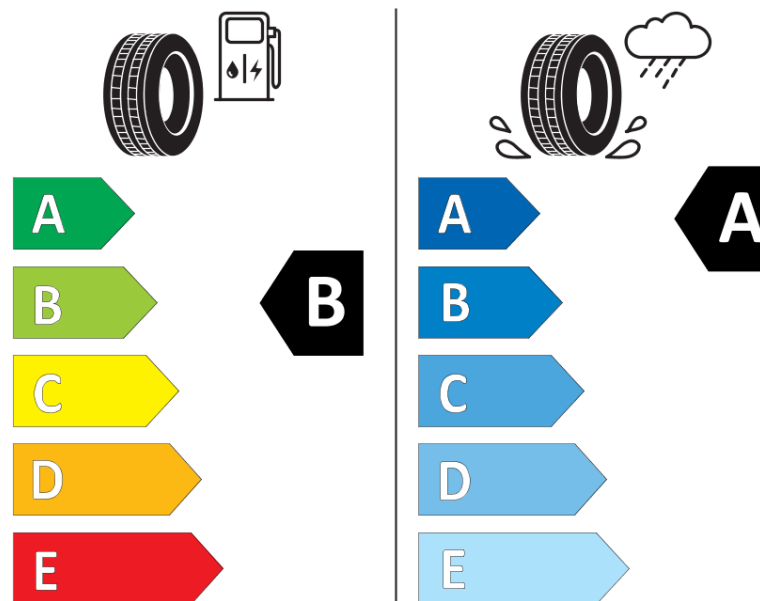

## продуктов информационен лист

РЕГЛАМЕНТ (ЕС) 2020/740

Марка	MICHELIN
Модел	LATITUDE SPORT 3 VOL
Сериен номер	507459
Размери	235/60R18
Товарен индекс	103
Скоростен индекс	V
Категория на горивна ефективност	B
Категория на сцепление с мокра повърхност	A
Категория външен търкалящ шум	B
Категория външен търкалящ шум	70 dB
Зимна гума	не
Гума за лед	не
Дата на производство	47/15
Дата за край на производство	
Подсилена версия	SL
Допълнителна информация	235/60 R18 103V TL LATITUDE SPORT 3 VOL GRNX MI

# ENERG

MICHELIN

507459

235/60R18 103 V

C1

2020/740