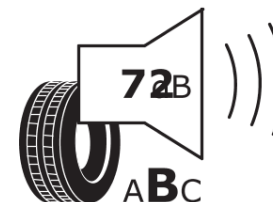

ENERG

MICELIN

517419

245/35R19 93 XL

C1