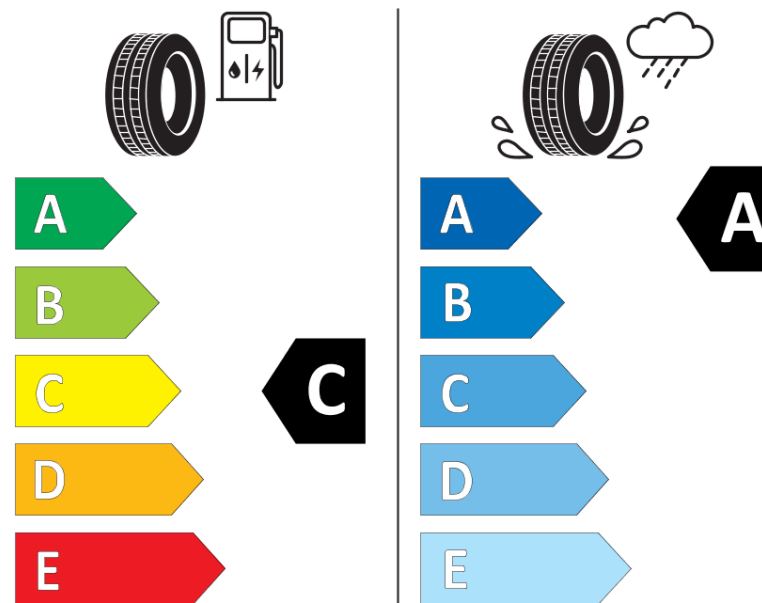

продуктов информационен лист

РЕГЛАМЕНТ (ЕС) 2020/740

Марка	MICHELIN
Модел	AGILIS CROSSCLIMATE
Сериен номер	518348
Размери	205/65R15C
Товарен индекс	102
Товарен индекс (за здвоени гуми)	100

Скоростен индекс	T
Категория на горивна ефективност	C
Категория на сцепление с мокра повърхност	A
Категория външен търкалящ шум	B
Категория външен търкалящ шум	73 dB
Зимна гума	да
Дата на производство	44/16

Допълнителна информация 205/65 R15C 102/100T AGILIS CROSSCLIMATE MI

Товарен индекс (за единичен монтаж, допълнителна информация)

Товарен индекс (за здвоени гуми, допълнителна информация)

Скоростен индекс (за допълнителна сервизна информация)

ENERG

MICHELIN

518348

205/65R15C 102/100 T

C2

2020/740