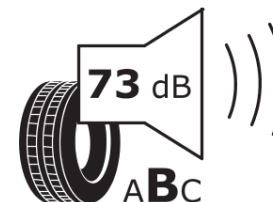

ENERG

MICHELIN

518348

205/65R15C 102/100 T

C2