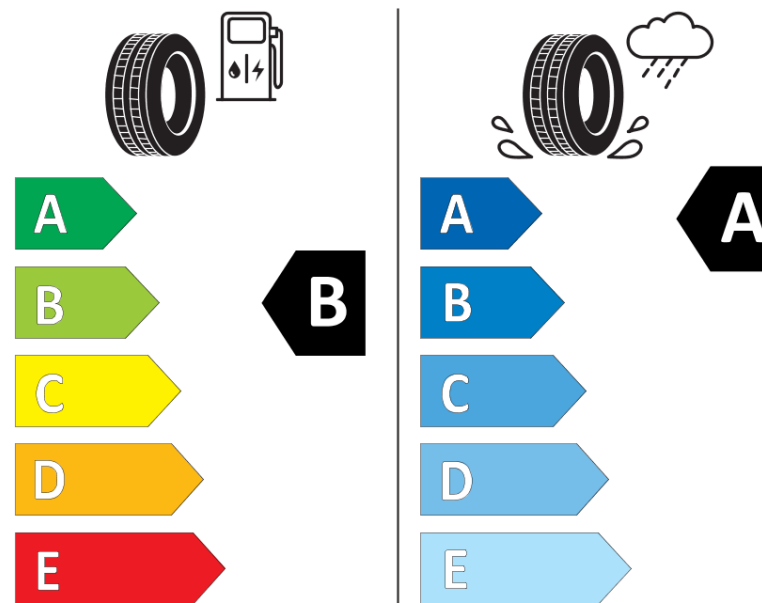

## продуктов информационен лист

РЕГЛАМЕНТ (ЕС) 2020/740

Марка	MICHELIN
Модел	ENERGY SAVER+ AO
Сериен номер	519667
Размери	205/55R16
Товарен индекс	91
Скоростен индекс	W
Категория на горивна ефективност	B
Категория на сцепление с мокра повърхност	A
Категория външен търкалящ шум	B
Категория външен търкалящ шум	70 dB
Зимна гума	не
Гума за лед	не
Дата на производство	47/14
Дата за край на производство	
Подсилена версия	SL
Допълнителна информация	205/55 R16 91W TL ENERGY SAVER+ AO GRNX MI

# ENERG

MICHELIN

519667

205/55R16 91 W

C1

2020/740