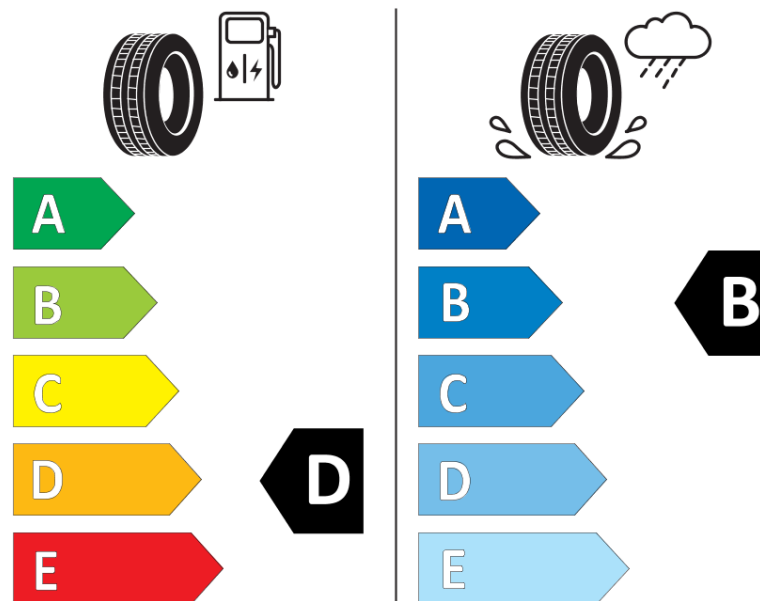

продуктов информационен лист

РЕГЛАМЕНТ (ЕС) 2020/740

Марка	MICHELIN
Модел	LATITUDE SPORT NO
Сериен номер	522255
Размери	275/45R19
Товарен индекс	108
Скоростен индекс	Y
Категория на горивна ефективност	D
Категория на сцепление с мокра повърхност	B
Категория външен търкалящ шум	B
Категория външен търкалящ шум	72 dB
Зимна гума	не
Гума за лед	не
Дата на производство	45/04
Дата за край на производство	
Подсилена версия	XL
Допълнителна информация	275/45 R19 108Y EXTRA LOAD TL NO LATITUDE SPORT MI

ENERG

MICHELIN

522255

275/45R19 108 Y

C1

2020/740