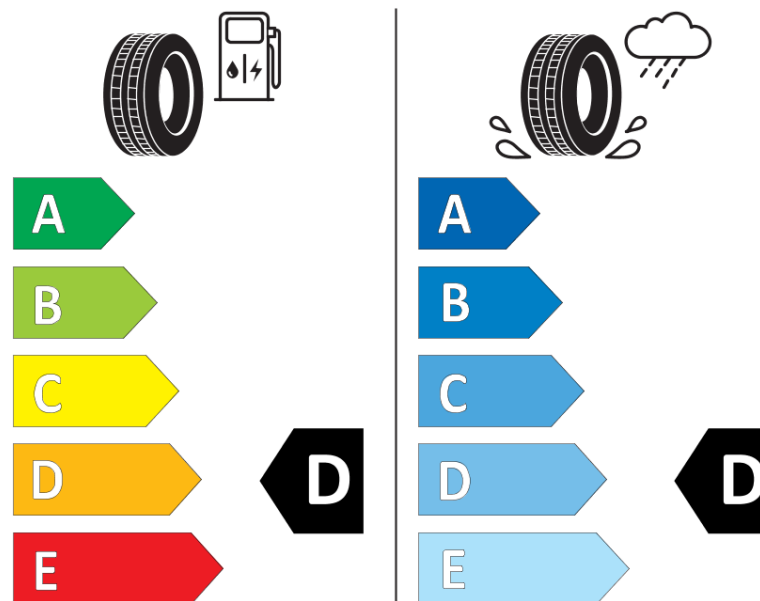

## продуктов информационен лист

РЕГЛАМЕНТ (ЕС) 2020/740

Марка	MICHELIN
Модел	PILOT SPORT CUP 2 *
Сериен номер	523561
Размери	285/30ZR20
Товарен индекс	99
Скоростен индекс	(Y)
Категория на горивна ефективност	D
Категория на сцепление с мокра повърхност	D
Категория външен търкалящ шум	B
Категория външен търкалящ шум	73 dB
Зимна гума	не
Гума за лед	не
Дата на производство	15/13
Дата за край на производство	
Подсилена версия	XL
Допълнителна информация	285/30 ZR20 (99Y) EXTRA LOAD TL PILOT SPORT CUP 2 * MI

# ENERG

MICHELIN

523561

285/30ZR20 (99Y) XL

C1

2020/740