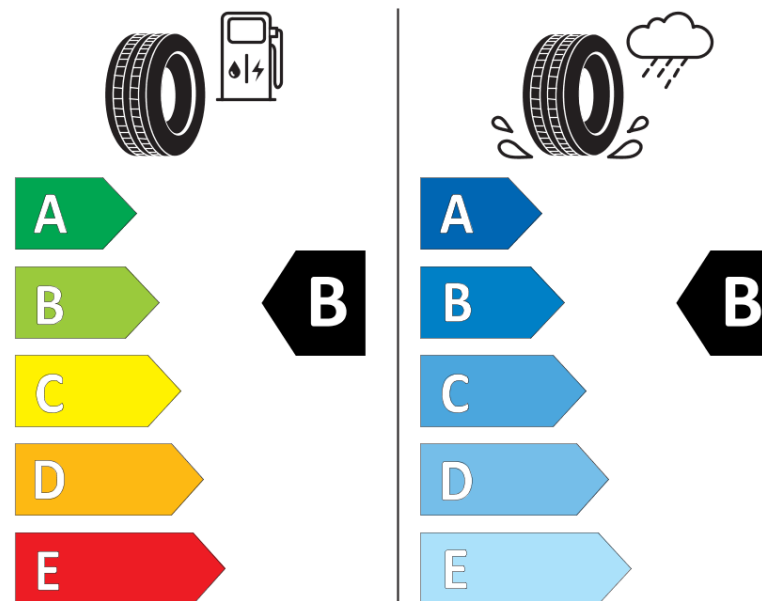

продуктов информационен лист
РЕГЛАМЕНТ (ЕС) 2020/740

Марка	MICHELIN
Модел	CROSSCLIMATE 2 SUV
Сериен номер	528199
Размери	255/45R20
Товарен индекс	105
Скоростен индекс	V
Категория на горивна ефективност	B
Категория на сцепление с мокра повърхност	B
Категория външен търкалящ шум	B
Категория външен търкалящ шум	71 dB
Зимна гума	да
Гума за лед	не
Дата на производство	51/20
Дата за край на производство	
Подсилена версия	XL
Допълнителна информация	255/45 R20 105V XL TL CROSSCLIMATE 2 SUV MI

ENERG

MICHELIN

528199

255/45R20 105 V XL

C1