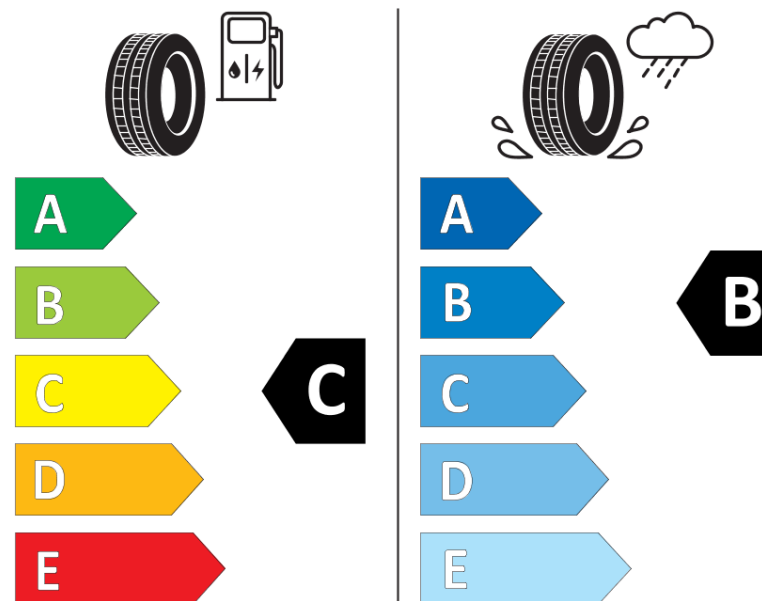

**продуктов информационен лист**  
РЕГЛАМЕНТ (ЕС) 2020/740

Марка	<b>MICHELIN</b>
Модел	<b>ALPIN 6</b>
Сериен номер	<b>532212</b>
Размери	<b>205/50R19</b>
Товарен индекс	<b>94</b>
Скоростен индекс	<b>H</b>
Категория на горивна ефективност	<b>C</b>
Категория на сцепление с мокра повърхност	<b>B</b>
Категория външен търкалящ шум	<b>A</b>
Категория външен търкалящ шум	<b>69 dB</b>
Зимна гума	<b>да</b>
Гума за лед	<b>не</b>
Дата на производство	<b>09/22</b>
Дата за край на производство	
Подсилена версия	<b>XL</b>
Допълнителна информация	<b>205/50 R19 94H XL TL ALPIN 6 MI</b>

**ENERG**

**MICHELIN**

532212

205/50R19 94 H XL

C1

2020/740