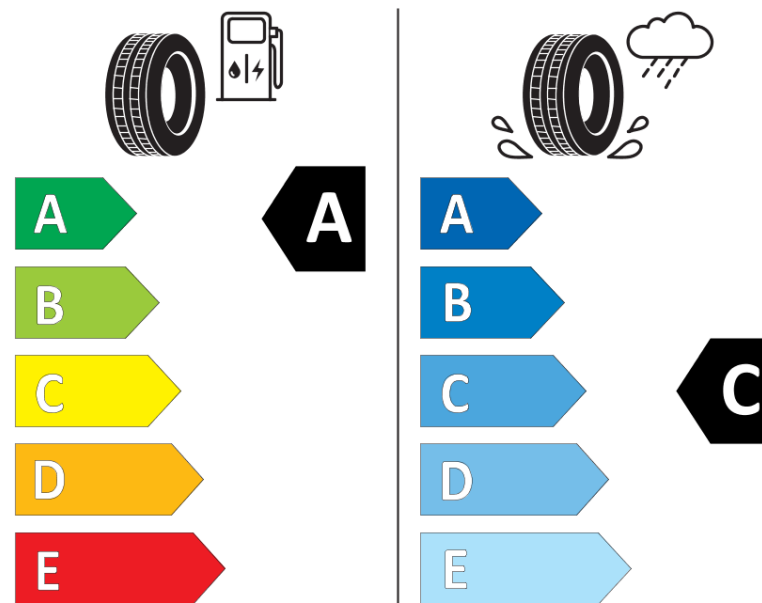

продуктов информационен лист

РЕГЛАМЕНТ (ЕС) 2020/740

Марка	MICHELIN
Модел	LATITUDE TOUR HP LR
Сериен номер	534266
Размери	255/70R18
Товарен индекс	116
Скоростен индекс	V
Категория на горивна ефективност	A
Категория на сцепление с мокра повърхност	C
Категория външен търкалящ шум	A
Категория външен търкалящ шум	70 dB
Зимна гума	не
Гума за лед	не
Дата на производство	19/17
Дата за край на производство	
Подсилена версия	XL
Допълнителна информация	255/70 R18 116V XL TL LATITUDE TOUR HP LR MI

ENERG

MICHELIN

534266

255/70R18 116 V

C1