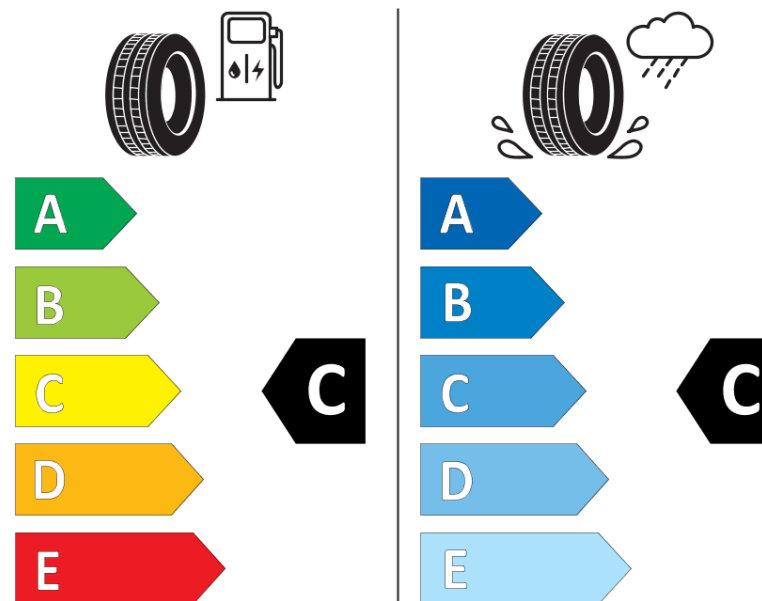

**продуктов информационен лист**  
РЕГЛАМЕНТ (ЕС) 2020/740

Марка	<b>MICHELIN</b>
Модел	<b>LATITUDE TOUR HP NO</b>
Сериен номер	<b>536851</b>
Размери	<b>275/45R19</b>
Товарен индекс	<b>108</b>
Скоростен индекс	<b>V</b>
Категория на горивна ефективност	<b>C</b>
Категория на сцепление с мокра повърхност	<b>C</b>
Категория външен търкалящ шум	<b>B</b>
Категория външен търкалящ шум	<b>71 dB</b>
Зимна гума	<b>не</b>
Гума за лед	<b>не</b>
Дата на производство	<b>02/05</b>
Дата за край на производство	
Подсилена версия	<b>XL</b>
Допълнителна информация	<b>275/45 R19 108V EXTRA LOAD TLN0 LATITUDE TOUR HP MI</b>

**ENERG**

**MICHELIN**

536851

275/45R19 108 V

C1

2020/740