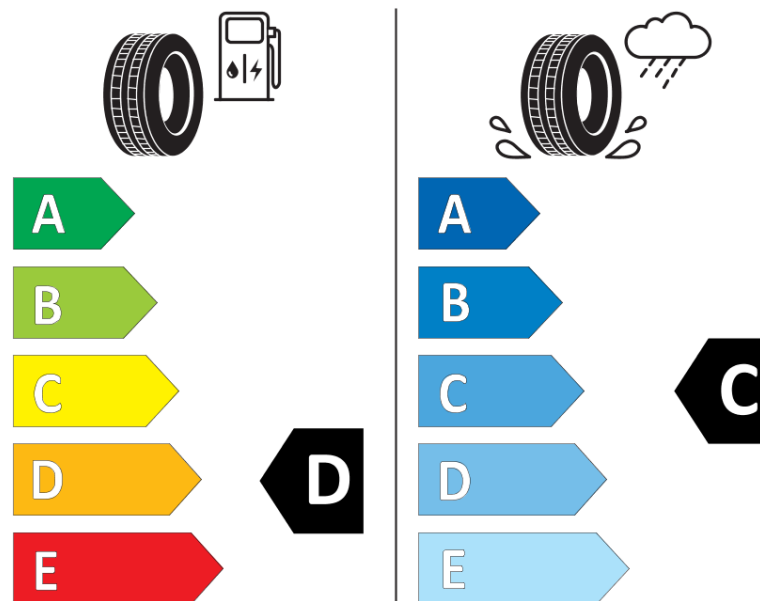

продуктов информационен лист

РЕГЛАМЕНТ (ЕС) 2020/740

Марка	MICHELIN
Модел	LATITUDE ALPIN LA2 N0
Сериен номер	550009
Размери	255/50R19
Товарен индекс	107
Скоростен индекс	V
Категория на горивна ефективност	D
Категория на сцепление с мокра повърхност	C
Категория външен търкалящ шум	A
Категория външен търкалящ шум	69 dB
Зимна гума	да
Гума за лед	не
Дата на производство	22/17
Дата за край на производство	
Подсилена версия	XL
Допълнителна информация	255/50 R19 107V XL TL LATITUDE ALPIN LA2 N0 GRNX MI

ENERG

MICHELIN

550009

255/50R19 107 V

C1