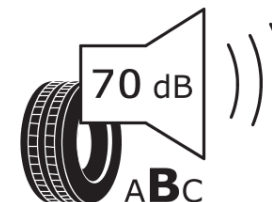

ENERG

ICELIN

551957

245/55R19 103

C1