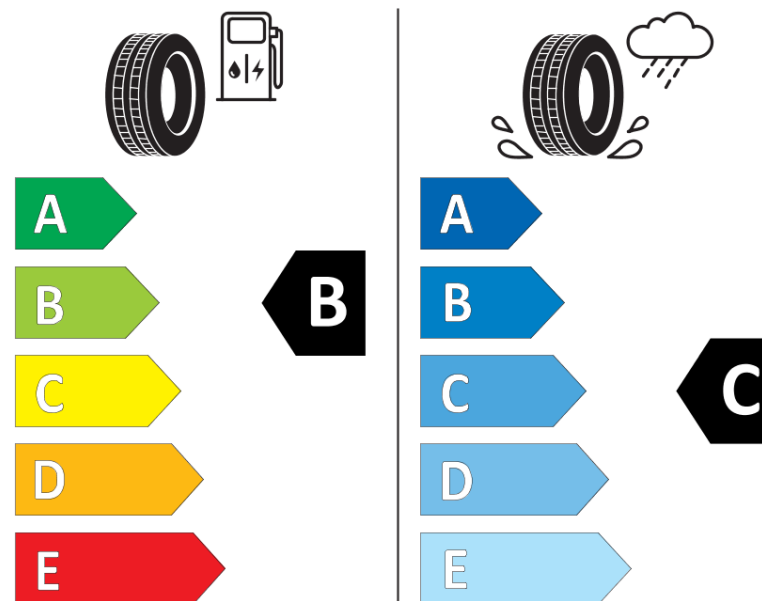

продуктов информационен лист

РЕГЛАМЕНТ (ЕС) 2020/740

Марка	MICHELIN
Модел	CROSSCLIMATE+ S2
Сериен номер	552358
Размери	205/55R16
Товарен индекс	94
Скоростен индекс	V
Категория на горивна ефективност	B
Категория на сцепление с мокра повърхност	C
Категория външен търкалящ шум	B
Категория външен търкалящ шум	71 dB
Зимна гума	да
Гума за лед	не
Дата на производство	11/20
Дата за край на производство	
Подсилена версия	XL
Допълнителна информация	205/55 R16 94V XL TL CROSSCLIMATE+ S2 MI

ENERG

MICHELIN

552358

205/55R16 94 V

C1

2020/740