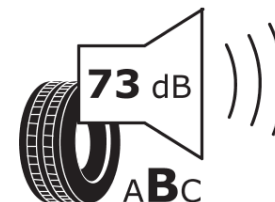

MICHELIN

552621

265/50R20 111 V XL

C1