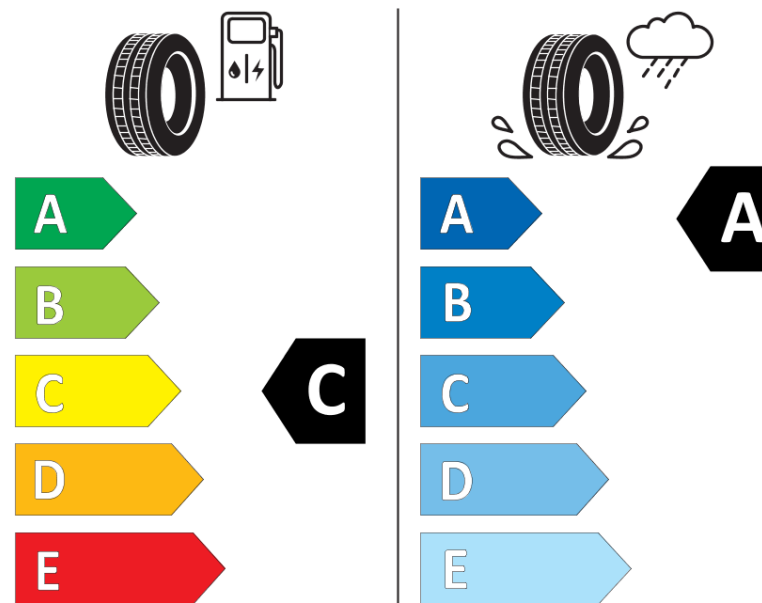

продуктов информационен лист

РЕГЛАМЕНТ (ЕС) 2020/740

Марка	MICHELIN
Модел	AGILIS CROSSCLIMATE
Сериен номер	552667
Размери	215/70R15C
Товарен индекс	109
Товарен индекс (за здвоени гуми)	107

Скоростен индекс	S
Категория на горивна ефективност	C
Категория на сцепление с мокра повърхност	A
Категория външен търкалящ шум	B
Категория външен търкалящ шум	73 dB
Зимна гума	да
Дата на производство	28/16

Допълнителна информация 215/70 R15C 109/107S AGILIS CROSSCLIMATE MI

Товарен индекс (за единичен монтаж, допълнителна информация)

Товарен индекс (за здвоени гуми, допълнителна информация)

Скоростен индекс (за допълнителна сервизна информация)

ENERG

MICHELIN

552667

215/70R15C 109/107 S

C2

2020/740