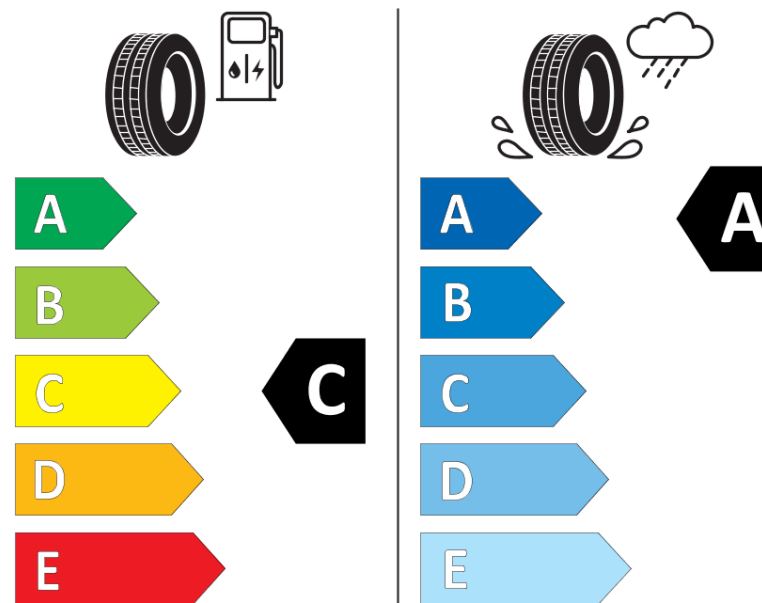

## продуктов информационен лист

РЕГЛАМЕНТ (ЕС) 2020/740

Марка	MICHELIN
Модел	CROSSCLIMATE CAMPING
Сериен номер	559355
Размери	215/75R16CP
Товарен индекс	113
Товарен индекс (за здвоени гуми)	111

Скоростен индекс	R
Категория на горивна ефективност	C
Категория на сцепление с мокра повърхност	A
Категория външен търкалящ шум	A
Категория външен търкалящ шум	72 dB
Зимна гума	да
Дата на производство	15/22

Допълнителна информация 215/75 R16CP 113/111R TL CROSSCLIMATE CAMPING MI

Товарен индекс (за единичен монтаж, допълнителна информация)

Товарен индекс (за здвоени гуми, допълнителна информация)

Скоростен индекс (за допълнителна сервизна информация)

# ENERG

MICHELIN

559355

215/75R16CP 113/111 R

C2

2020/740