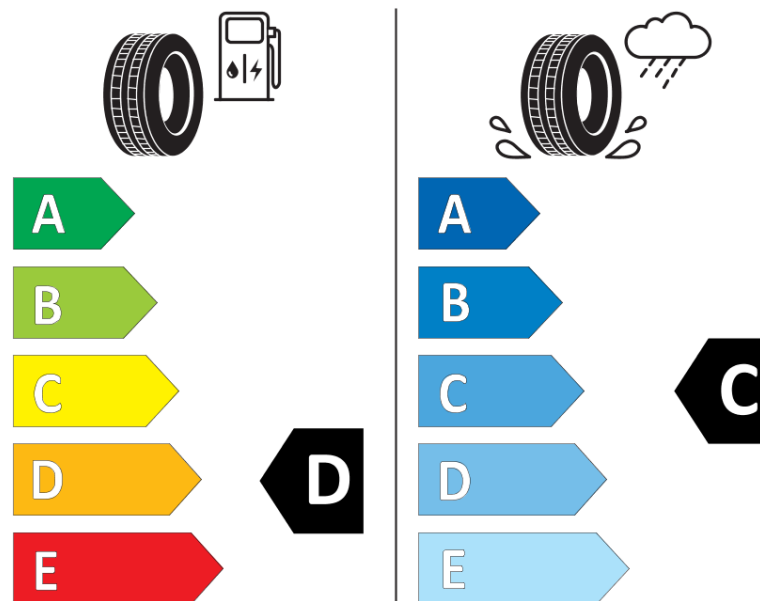

## продуктов информационен лист

РЕГЛАМЕНТ (ЕС) 2020/740

|   |  |
|---|--|
| Марка                                     | <b>MICHELIN</b>                                      |
| Модел                                     | <b>PILOT SPORT 4 S *</b>                             |
| Сериен номер                              | <b>561539</b>  |
| Размери                                   | <b>315/30ZR22</b>                                    |
| Товарен индекс                            | <b>107</b>   |
| Скоростен индекс                          | <b>(Y)</b>   |
| Категория на горивна ефективност          | <b>D</b>   |
| Категория на сцепление с мокра повърхност | <b>C</b>   |
| Категория външен търкалящ шум             | <b>B</b>   |
| Категория външен търкалящ шум             | <b>73 dB</b>   |
| Зимна гума                                | <b>не</b>  |
| Гума за лед                               | <b>не</b>  |
| Дата на производство                      | <b>05/17</b>   |
| Дата за край на производство              |  |
| Подсилена версия                          | <b>XL</b>  |
| Допълнителна информация                   | <b>315/30 ZR22 (107Y) XL TL PILOT SPORT 4 S * MI</b> |

# ENERG

**MICHELIN**

561539

315/30ZR22 (107Y) XL

C1

2020/740