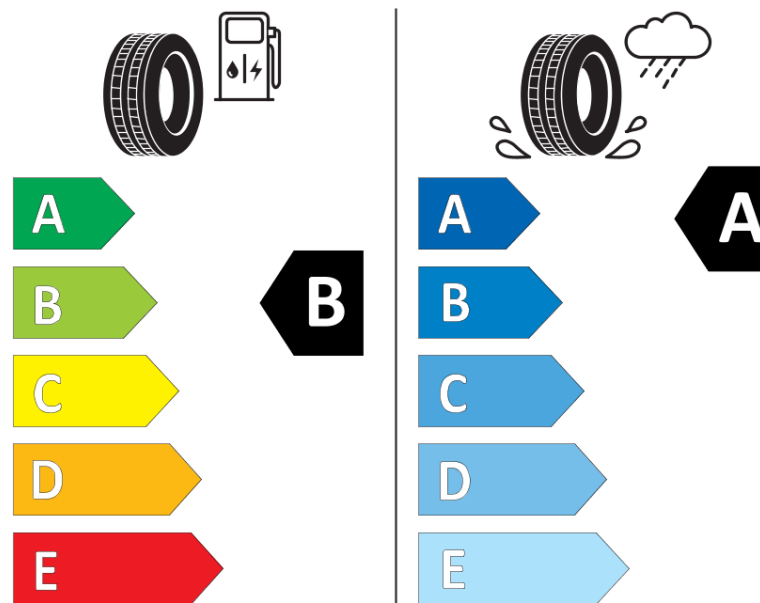

продуктов информационен лист

РЕГЛАМЕНТ (ЕС) 2020/740

Марка	MICHELIN
Модел	PRIMACY 4 S2
Сериен номер	561741
Размери	195/55R16
Товарен индекс	87
Скоростен индекс	H
Категория на горивна ефективност	B
Категория на сцепление с мокра повърхност	A
Категория външен търкалящ шум	A
Категория външен търкалящ шум	68 dB
Зимна гума	не
Гума за лед	не
Дата на производство	17/18
Дата за край на производство	
Подсилена версия	SL
Допълнителна информация	195/55 R16 87H TL PRIMACY 4 S2 MI

ENERG

MICHELIN

561741

195/55R16 87 H

C1

2020/740