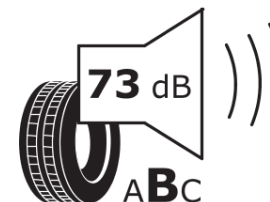

продуктов информационен лист

РЕГЛАМЕНТ (ЕС) 2020/740

Марка	MICHELIN
Модел	AGILIS ALPIN
Сериен номер	562639
Размери	215/60R17C
Товарен индекс	109
Товарен индекс (за здвоени гуми)	107

Скоростен индекс	T
Категория на горивна ефективност	D
Категория на сцепление с мокра повърхност	B
Категория външен търкалящ шум	B
Категория външен търкалящ шум	73 dB
Зимна гума	да
Дата на производство	27/14

Дата за край на производство

Допълнителна информация **215/60 R 17C 109/107T TL AGILIS ALPIN MI**

Товарен индекс (за единичен монтаж, допълнителна информация)

Товарен индекс (за здвоени гуми, допълнителна информация)

Скоростен индекс (за допълнителна сервизна информация)

ENERG

MICHELIN

562639

215/60R17C 109/107 T

C2

2020/740