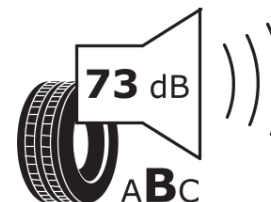

ENERG

MICHELIN

563306

255/45R18 103 Y XL

C1