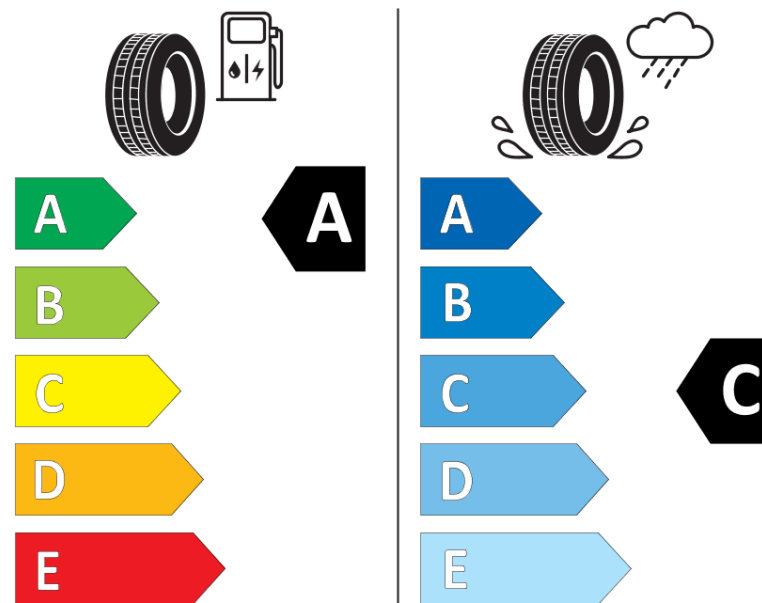

продуктов информационен лист

РЕГЛАМЕНТ (ЕС) 2020/740

Марка	MICHELIN
Модел	LATITUDE TOUR HP LR
Сериен номер	574313
Размери	255/60R20
Товарен индекс	113
Скоростен индекс	V
Категория на горивна ефективност	A
Категория на сцепление с мокра повърхност	C
Категория външен търкалящ шум	A
Категория външен търкалящ шум	70 dB
Зимна гума	не
Гума за лед	не
Дата на производство	19/17
Дата за край на производство	
Подсилена версия	XL
Допълнителна информация	255/60 R20 113V XL TL LATITUDE TOUR HP LR MI

ENERG

MICHELIN

574313

255/60R20 113 V

C1