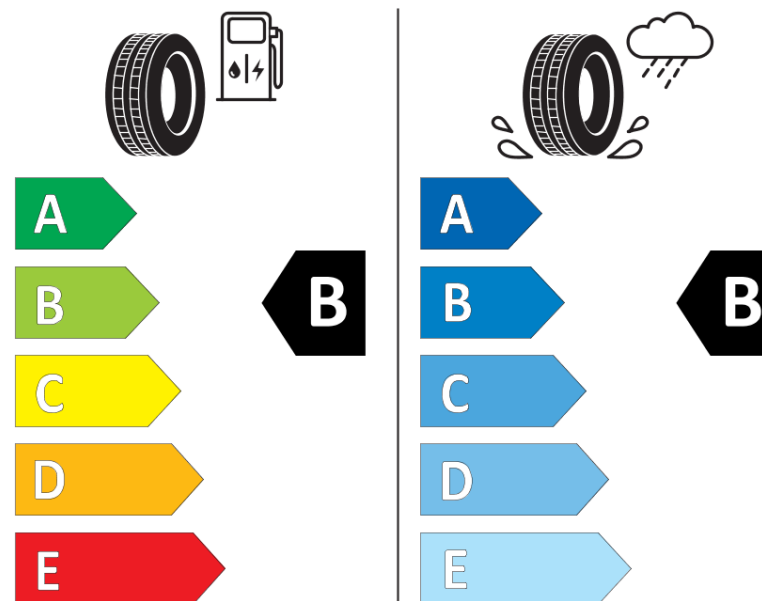

**продуктов информационен лист**  
РЕГЛАМЕНТ (ЕС) 2020/740

Марка	<b>MICHELIN</b>
Модел	<b>CROSSCLIMATE 2 SUV</b>
Сериен номер	<b>577087</b>
Размери	<b>235/65R18</b>
Товарен индекс	<b>110</b>
Скоростен индекс	<b>V</b>
Категория на горивна ефективност	<b>B</b>
Категория на сцепление с мокра повърхност	<b>B</b>
Категория външен търкалящ шум	<b>B</b>
Категория външен търкалящ шум	<b>71 dB</b>
Зимна гума	<b>да</b>
Гума за лед	<b>не</b>
Дата на производство	<b>51/20</b>
Дата за край на производство	
Подсилена версия	<b>XL</b>
Допълнителна информация	<b>235/65 R18 110V XL TL CROSSCLIMATE 2 SUV MI</b>

**ENERG**

**MICHELIN**

577087

235/65R18 110 V XL

C1

2020/740