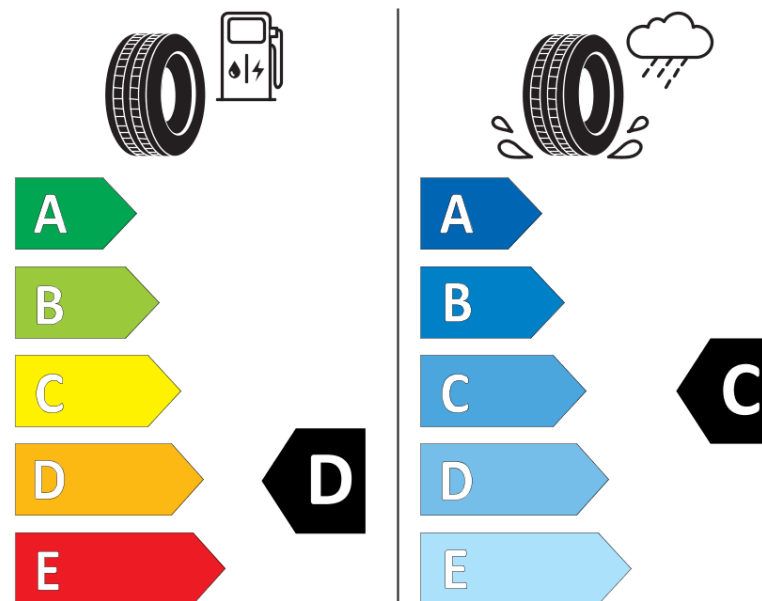

продуктов информационен лист
РЕГЛАМЕНТ (ЕС) 2020/740

Марка	MICHELIN
Модел	ALPIN A4 *
Сериен номер	582221
Размери	225/55R17
Товарен индекс	97
Скоростен индекс	H
Категория на горивна ефективност	D
Категория на сцепление с мокра повърхност	C
Категория външен търкалящ шум	B
Категория външен търкалящ шум	70 dB
Зимна гума	да
Гума за лед	не
Дата на производство	30/11
Дата за край на производство	
Подсилена версия	SL
Допълнителна информация	225/55 R17 97H TL ALPIN A4 * GRNX MI

ENERG

MICHELIN

582221

225/55R17 97 H

C1

2020/740